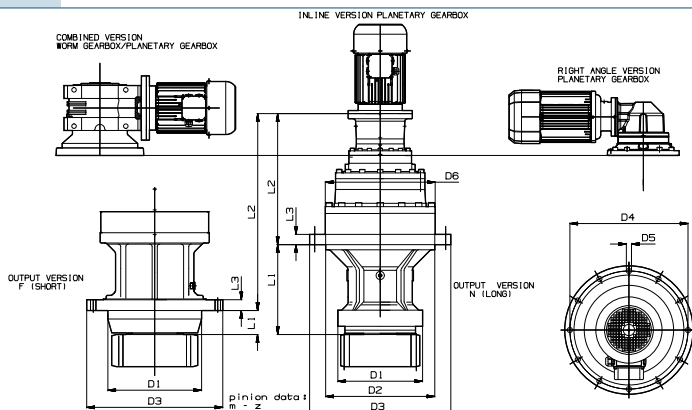

Torque Range

8.000 ... 200.000 Nm

Gear Ratios

3,4 ... 2000

Key Features

- Flange mounted
- Output shaft: splined or with integral pinion
- Rugged construction
- High torque capacity
- Output shafts supported by heavy duty bearings

Applicable AC motors

Compact motors and brake motors, M series

IEC motors and brake motors, BN series

Main Brake Motor Features

DC and AC type

Main Motor Options

Thermistors and thermostates sensors

Type	Nominal Torque Nm	Peak static Torque Nm	Range of Ratios Pitch drive	Range of Ratios Yaw drive	Weight Kg
706T	8.000	15.000	100 - 250	600 - 2000	100
707T	12.000	25.000	100 - 250	600 - 2000	140
709T	18.000	45.000	100 - 250	600 - 2000	180
710T	25.000	60.000	100 - 250	600 - 2000	250
711T	35.000	80.000	100 - 250	600 - 2000	300
712T	40.000	100.000		600 - 2000	330
713T	50.000	130.000		600 - 2000	450
715T	80.000	150.000		600 - 2000	700
716T	100.000	160.000		600 - 2000	900
717T	130.000	200.000		600 - 2000	1800

Type	Version	Dimensions								
		D1	D2	D3	D4	D5	D6	L1	L2	L3
706T	F	250		360	320	∅ 18 n°24	292	130	460	35
706T	N	200	250	360	325	∅ 17 n°10	292	225	350	25
707T	F	310		410	360	∅ 22 n°12	348	70	540	30
707T	N	230	280	348	314	∅ 17 n°12	348	300	360	98
709T	F	310		410	360	∅ 22 n°12	348	70	540	30
709T	N	230	280	348	314	∅ 17 n°24	348	300	400	125
710T	F	320		410	370	∅ 21 n°21	400	75	600	35
710T	N	300	425	500	450	∅ 22 n°12	400	360	500	40
711T	F	390		520	480	∅ 17 n°30	428	60	700	35
711T	N	300	425	500	460	∅ 22 n°12	428	350	520	40
712T	F	410		490	450	∅ 21 n°24	428	125	660	40
712T	N	400	425	520	470	∅ 21 n°24	428	318	580	40
713T	F	550		660	600	∅ 26 n°24	445	145	880	50
713T	N	340	400	560	510	∅ 22 n°24	445	430	630	30
715T	F	540		650	590	∅ 30 n°24	542	125	800	60
715T	N	370	470	640	600	∅ 22 n°24	542	470	670	36
716T	F	555		650	600	∅ 30 n°32	542	70	900	50
717T	F	630		740	680	∅ 27 n°32	695	112	1250	50